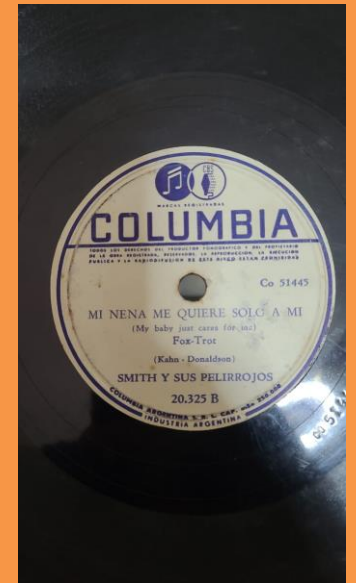

LOTE N° 210

DISCO DE PASTA

BASE
$2000