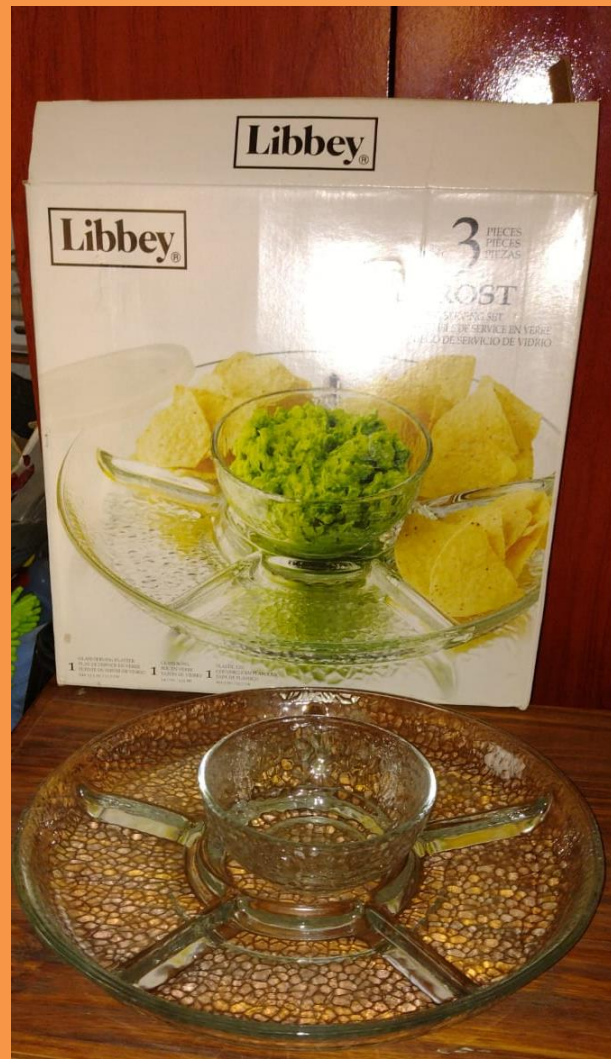

# LOTE N° 49

BOLSA DE BOXEO COLOR NEGRO

**BASE**  
**\$.2000**