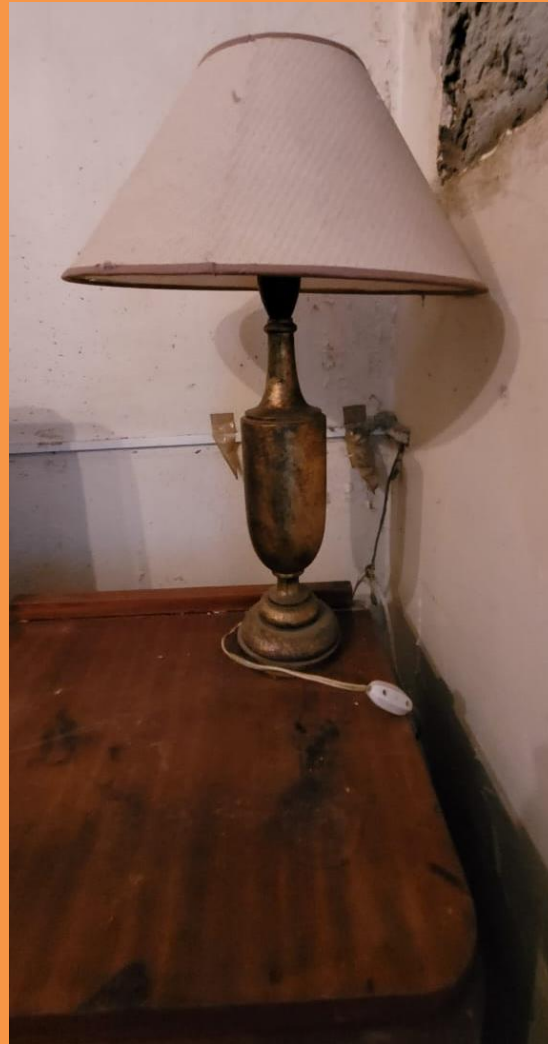

LOTE N° 179

2 MESITA DE LUZ CON VELADOR

BASE
$ 6000