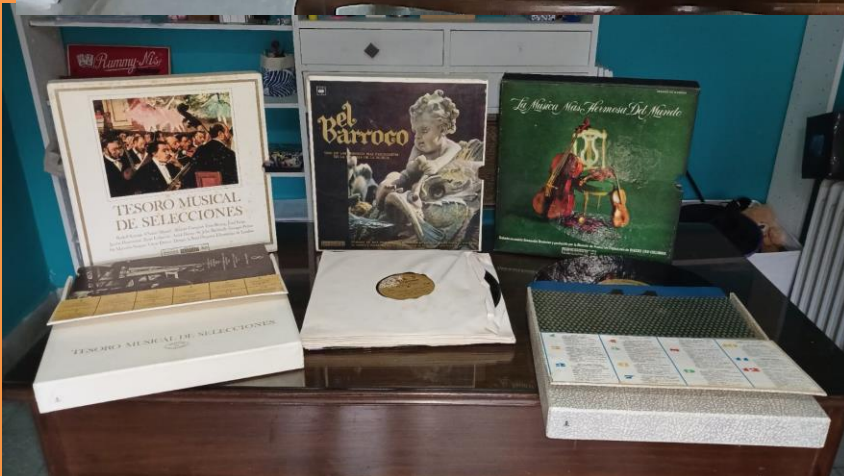

LOTE N° 171 LL

COLECCIÓN DE DISCOS

BASE
$.2500